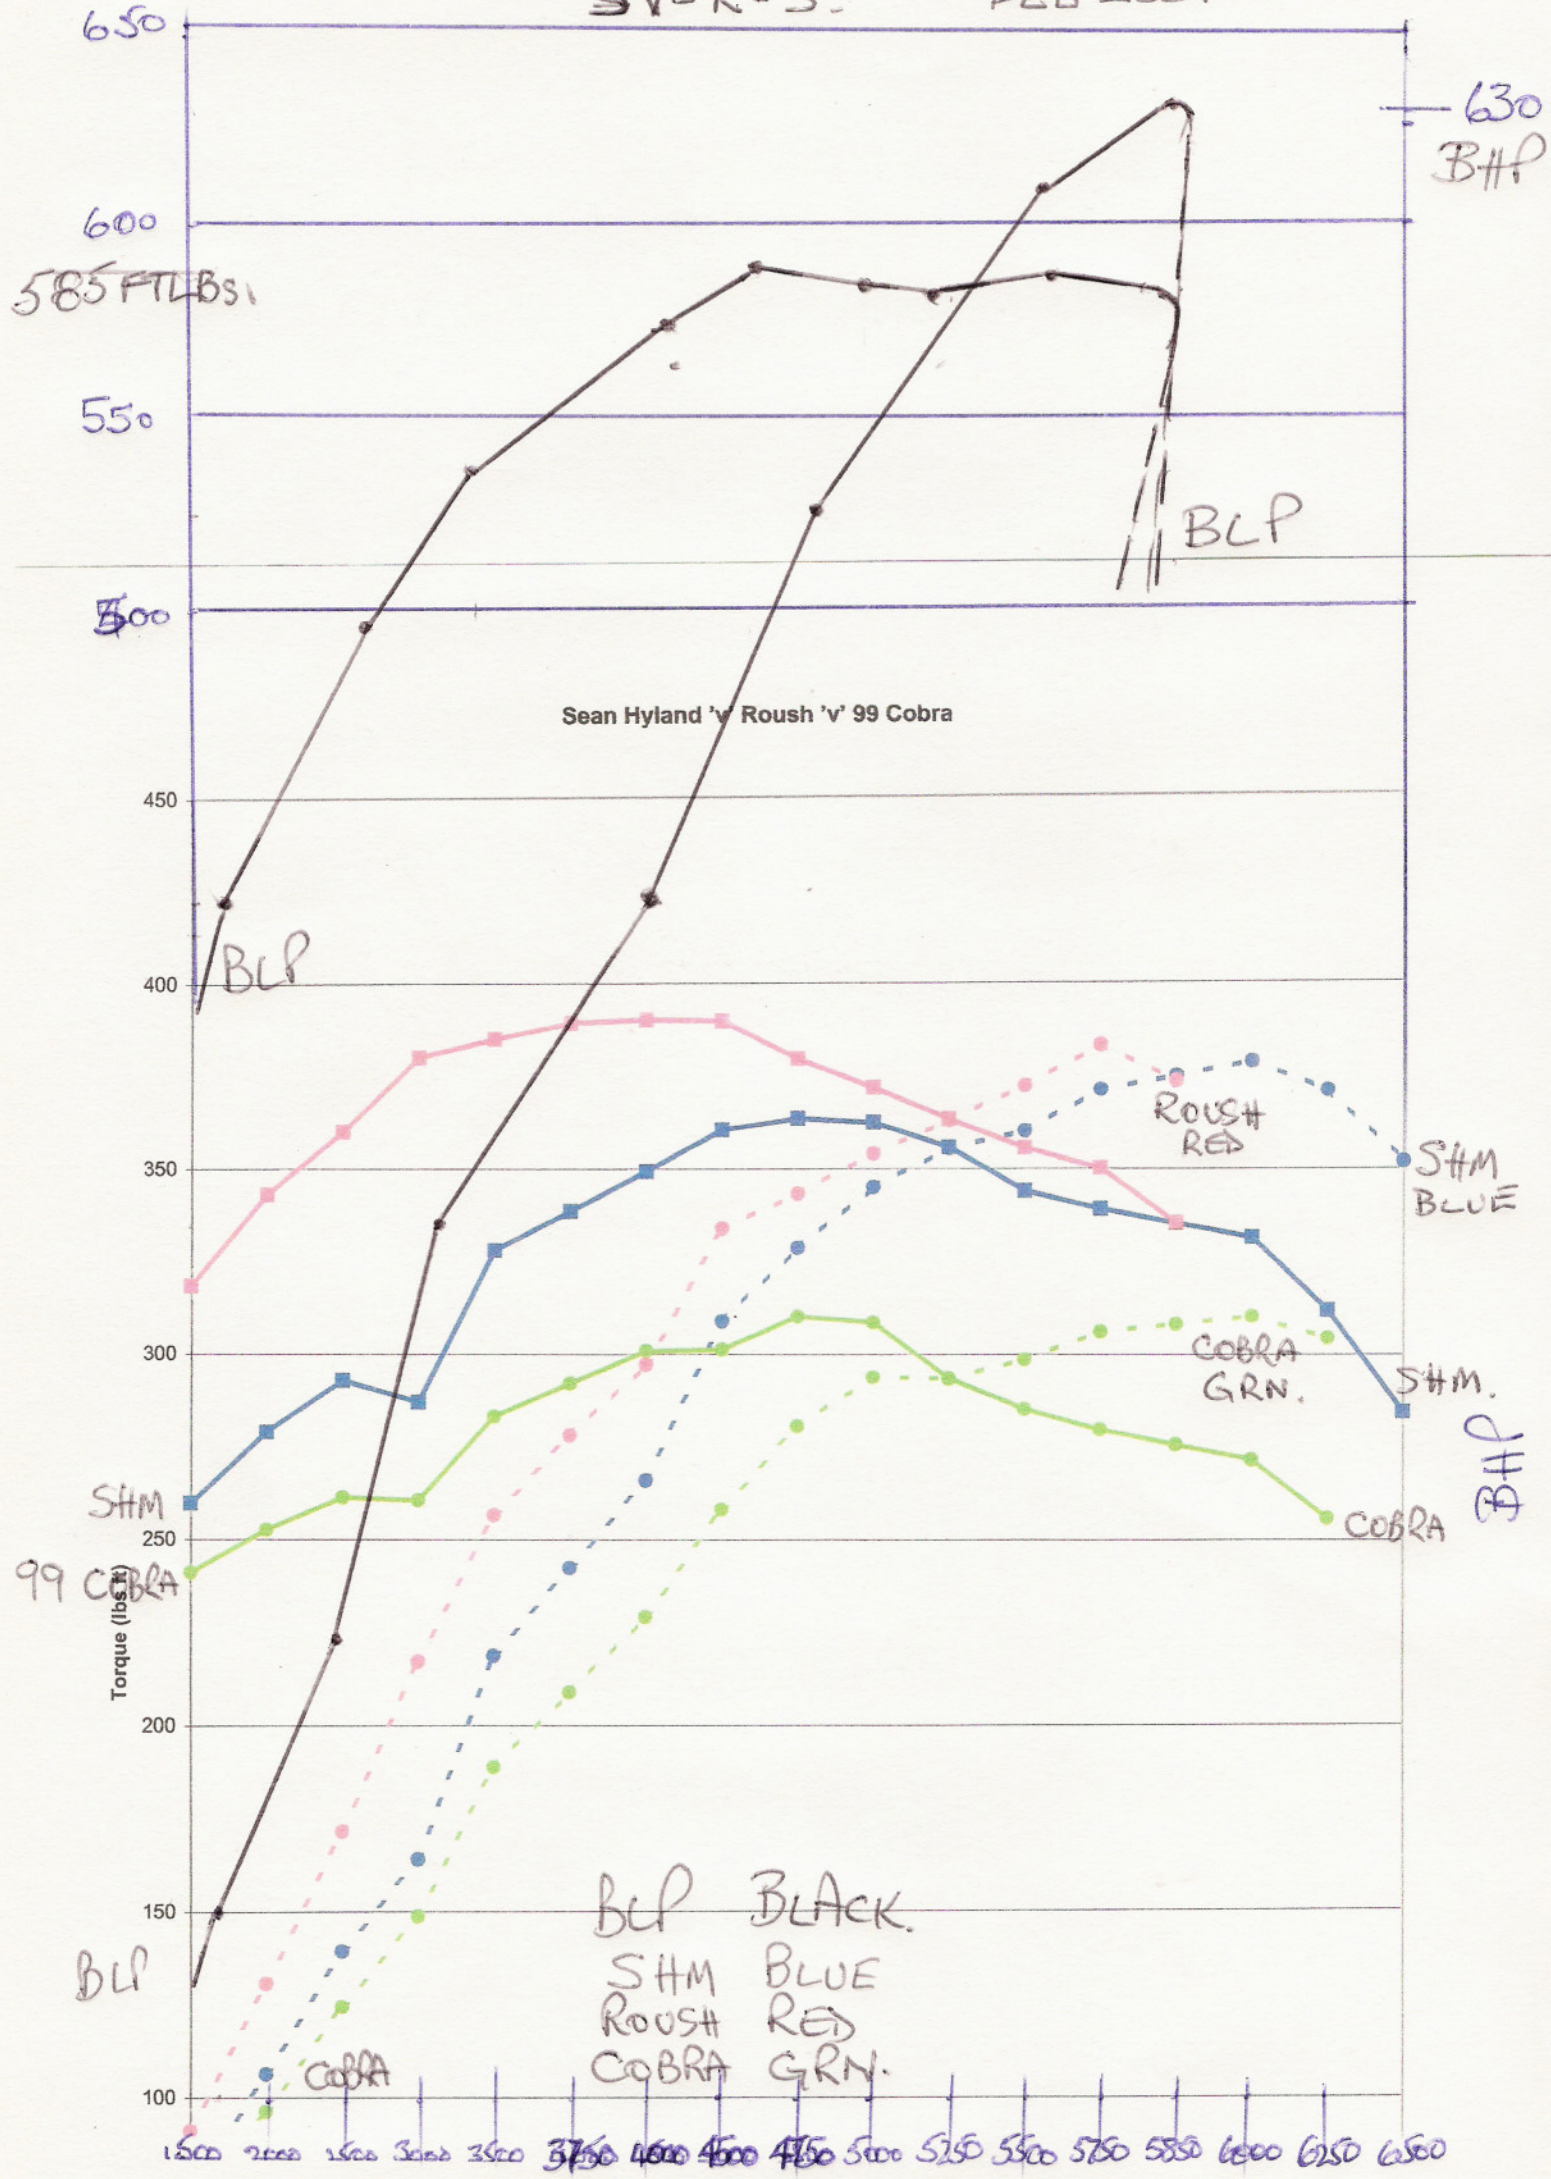

SV-R-S.

FEB 2007

585 FTLBS

630 BHP

BLP

BLP

Sean Hyland 'v' Roush 'v' 99 Cobra

ROUSH RED

ROUSH RED

COBRA GRN.

BLP

COBRA

1500 2000 2500 3000 3500 3750 4000 4500 4750 5000 5250 5500 5750 5850 6000 6250 6500

650

600

550

500

450

400

350

300

250

200

150

100

Torque (lbs-ft)